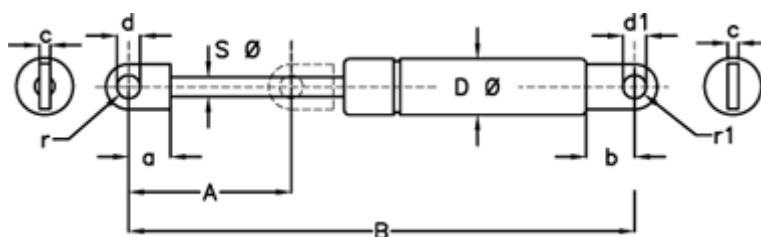

Varenummer: 04095109  
 Beskrivelse: Stabilus Lift-O-Mat Gasfjeder 095109 600N  
 10 295 0600 Øje/Øje.

## Mål

A	= 295	d Ø	= 8,1 +0,3
a	= 15	Materiale	= Metal
b	= 16.5	Note	= -
B	= 685 +/-2	Note	= -
Befæstigelse	= Øje/Øje	r	= 7.5
c	= 5	r1	= 7.5
d1 Ø	= 8,1 +0,3	S Ø	= 10
D Ø	= 22		